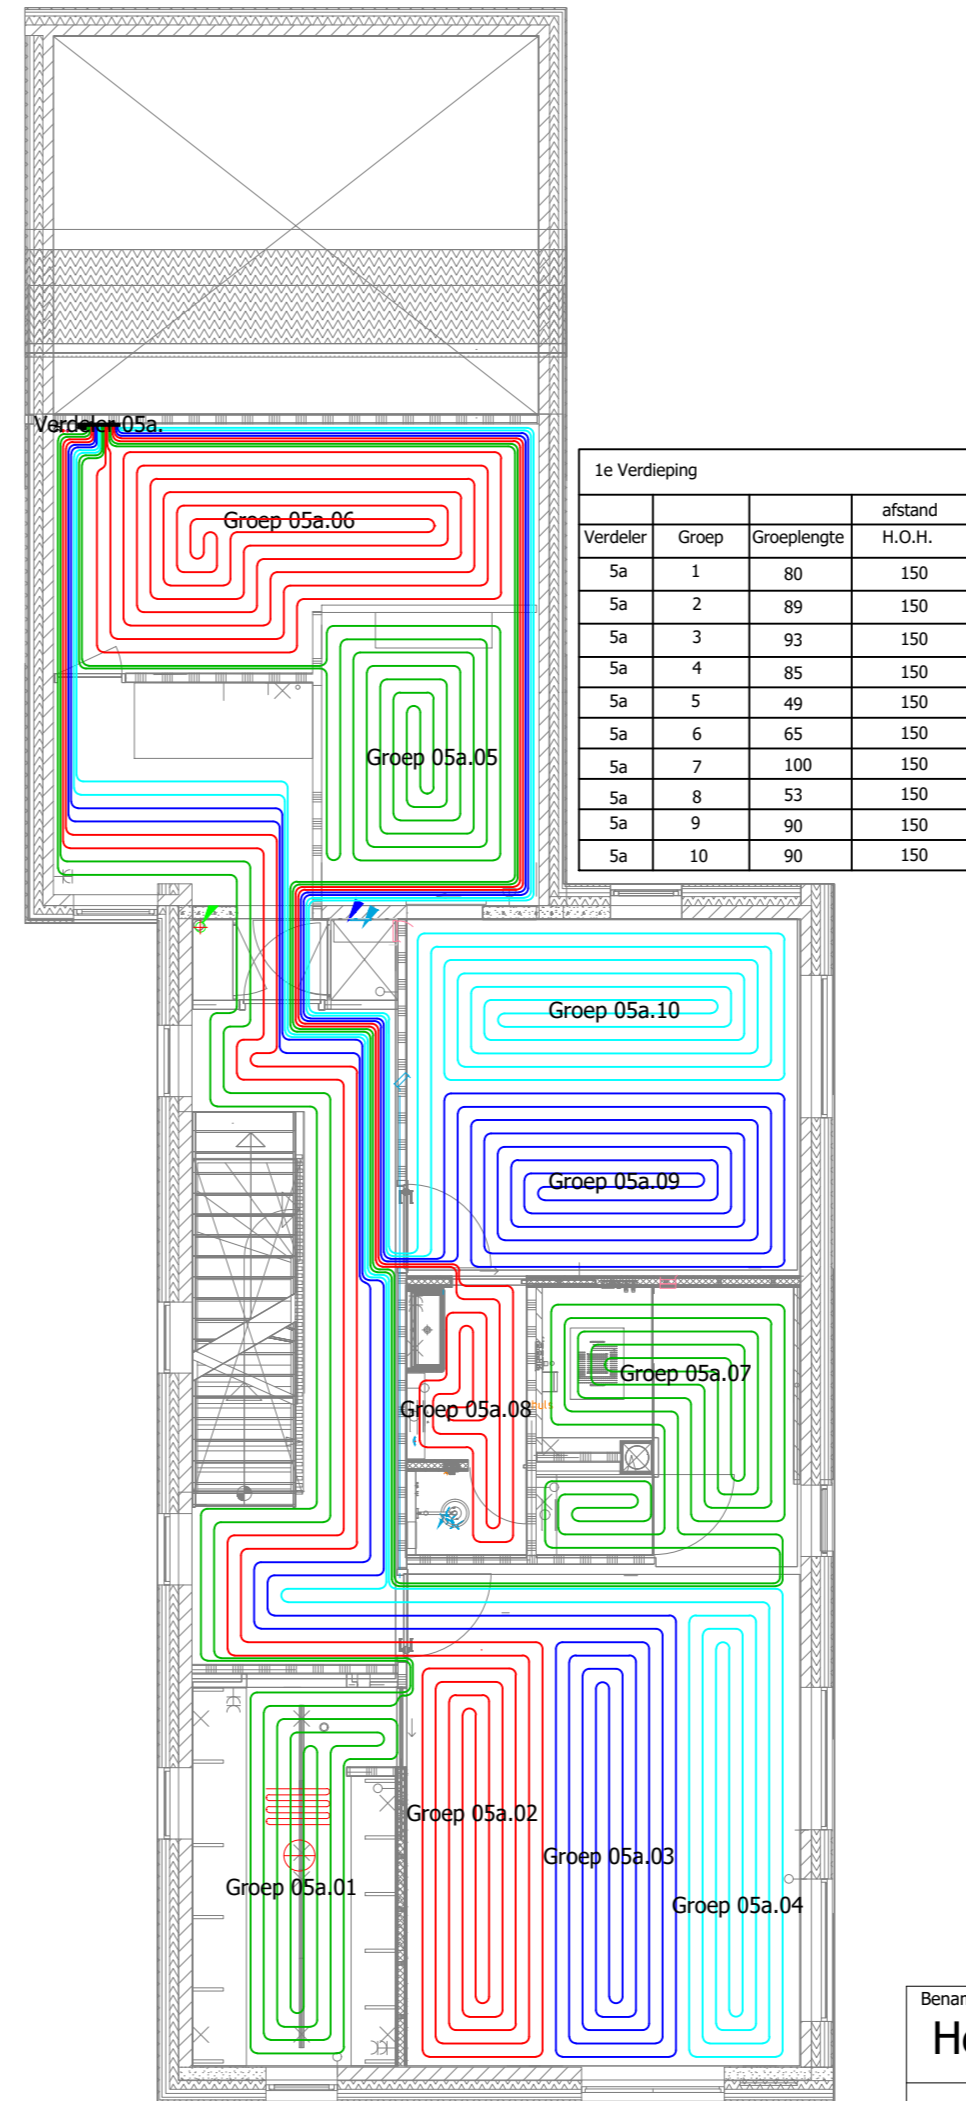

Kelder			
Verdeler	Groep	Groep lengte	afstand H.O.H.
1a	1	52	100
1a	2	85	100
1a	3	87	100
1a	4	87	100
1a	5	82	100
1a	6	87	100

Kelder			
Verdeler	Groep	Groep lengte	afstand H.O.H.
2a	1	88	100
2a	2	88	100
2a	3	86	100
2a	4	99	100
2a	5	97	100
2a	6	99	100

Begane Grond			
Verdeler	Groep	Groep lengte	afstand H.O.H.
3a	1	36	100
3a	2	89	100
3a	3	92	100
3a	4	92	100
3a	5	91	100
3a	6	89	100
3a	7	87	100
3a	8	92	100
3a	9	34	100

Begane Grond			
Verdeler	Groep	Groep lengte	afstand H.O.H.
4a	1	74	100
4a	2	80	100
4a	3	78	100
4a	4	92	100
4a	5	69	100
4a	6	65	100
4a	7	89	100
4a	8	86	100
4a	9	86	100

1e Verdieping			
Verdeler	Groep	Groep lengte	afstand H.O.H.
5a	1	80	150
5a	2	89	150
5a	3	93	150
5a	4	85	150
5a	5	49	150
5a	6	65	150
5a	7	100	150
5a	8	53	150
5a	9	90	150
5a	10	90	150

2e Verdieping			
Verdeler	Groep	Groep lengte	afstand H.O.H.
5a	1	55	150
5a	2	48	150
5a	3	67	150
5a	4	69	150
5a	5	46	150