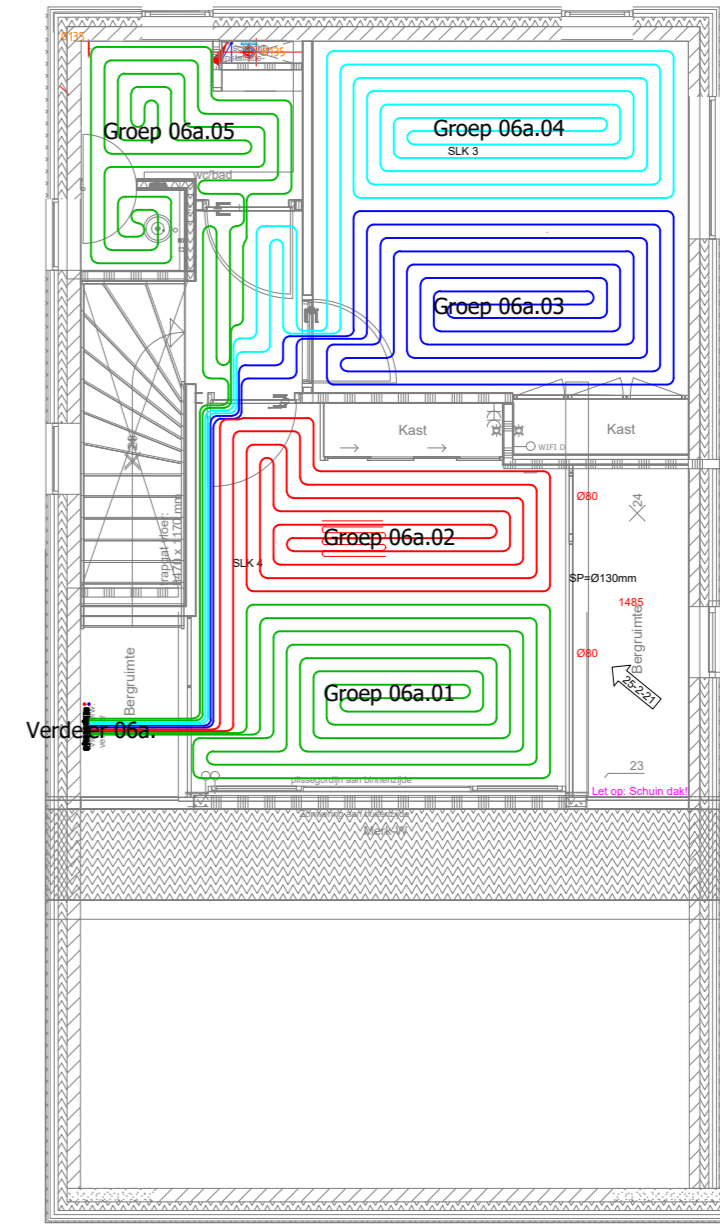

Kelder			
Verdeler	Groep	Groep lengte	afstand H.O.H.
1a	1	52	100
1a	2	85	100
1a	3	87	100
1a	4	87	100
1a	5	82	100
1a	6	87	100

Kelder			
Verdeler	Groep	Groep lengte	afstand H.O.H.
2a	1	88	100
2a	2	88	100
2a	3	86	100
2a	4	99	100
2a	5	97	100
2a	6	99	100

Begane Grond			
Verdeler	Groep	Groep lengte	afstand H.O.H.
3a	1	36	100
3a	2	89	100
3a	3	92	100
3a	4	92	100
3a	5	91	100
3a	6	89	100
3a	7	87	100
3a	8	92	100
3a	9	34	100

Begane Grond			
Verdeler	Groep	Groep lengte	afstand H.O.H.
4a	1	74	100
4a	2	80	100
4a	3	78	100
4a	4	92	100
4a	5	69	100
4a	6	65	100
4a	7	89	100
4a	8	86	100
4a	9	86	100

1e Verdieping			
Verdeler	Groep	Groep lengte	afstand H.O.H.
5a	1	80	150
5a	2	89	150
5a	3	93	150
5a	4	85	150
5a	5	49	150
5a	6	65	150
5a	7	100	150
5a	8	53	150
5a	9	90	150
5a	10	90	150

2e Verdieping			
Verdeler	Groep	Groep lengte	afstand H.O.H.
5a	1	55	150
5a	2	48	150
5a	3	67	150
5a	4	69	150
5a	5	46	150