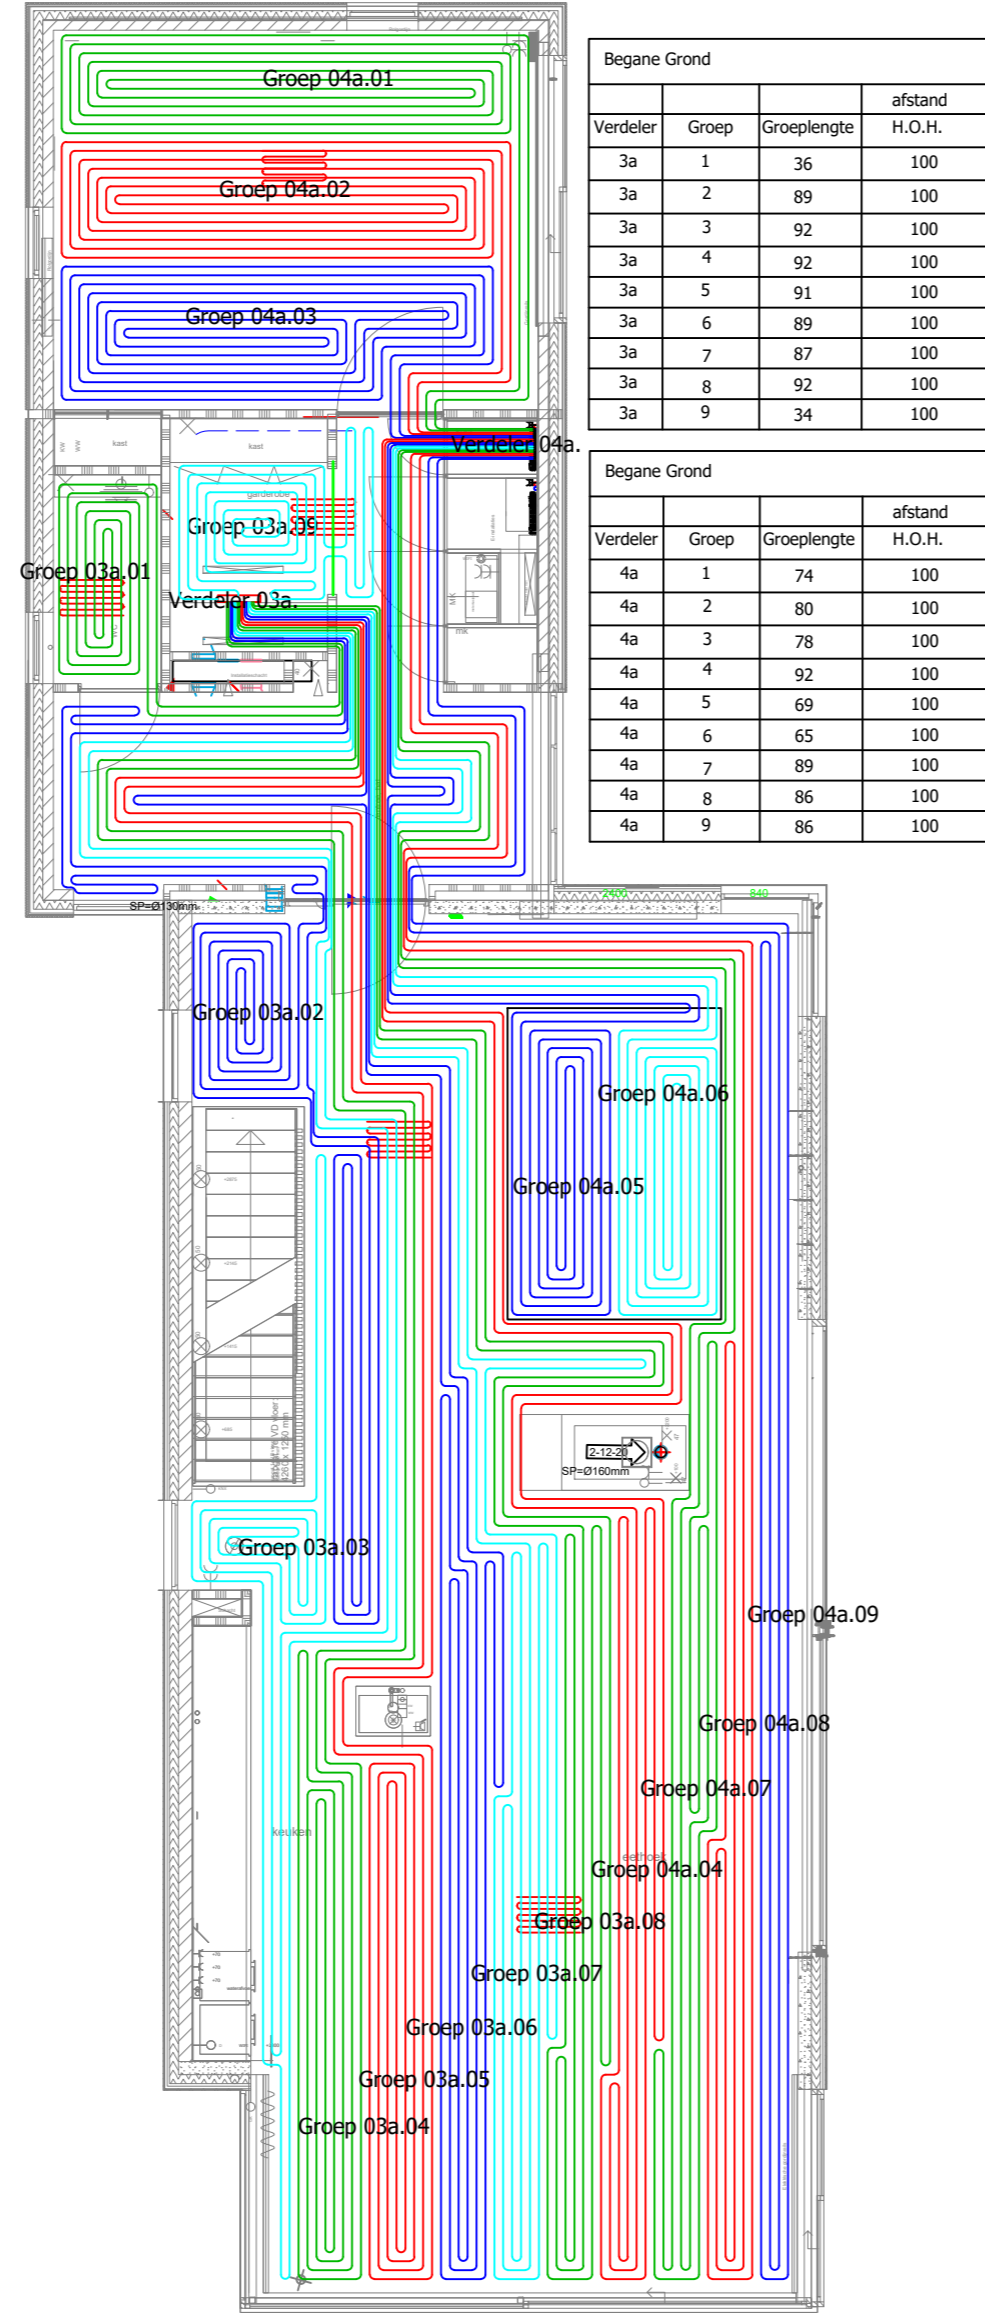

Kelder			
Verdeler	Groep	Groep lengte	afstand H.O.H.
1a	1	52	100
1a	2	85	100
1a	3	87	100
1a	4	87	100
1a	5	82	100
1a	6	87	100

Kelder			
Verdeler	Groep	Groep lengte	afstand H.O.H.
2a	1	88	100
2a	2	88	100
2a	3	86	100
2a	4	99	100
2a	5	97	100
2a	6	99	100

Begane Grond			
Verdeler	Groep	Groep lengte	afstand H.O.H.
3a	1	36	100
3a	2	89	100
3a	3	92	100
3a	4	92	100
3a	5	91	100
3a	6	89	100
3a	7	87	100
3a	8	92	100
3a	9	34	100

Begane Grond			
Verdeler	Groep	Groep lengte	afstand H.O.H.
4a	1	74	100
4a	2	80	100
4a	3	78	100
4a	4	92	100
4a	5	69	100
4a	6	65	100
4a	7	89	100
4a	8	86	100
4a	9	86	100

1e Verdieping			
Verdeler	Groep	Groep lengte	afstand H.O.H.
5a	1	80	150
5a	2	89	150
5a	3	93	150
5a	4	85	150
5a	5	49	150
5a	6	65	150
5a	7	100	150
5a	8	53	150
5a	9	90	150
5a	10	90	150

2e Verdieping			
Verdeler	Groep	Groep lengte	afstand H.O.H.
5a	1	55	150
5a	2	48	150
5a	3	67	150
5a	4	69	150
5a	5	46	150